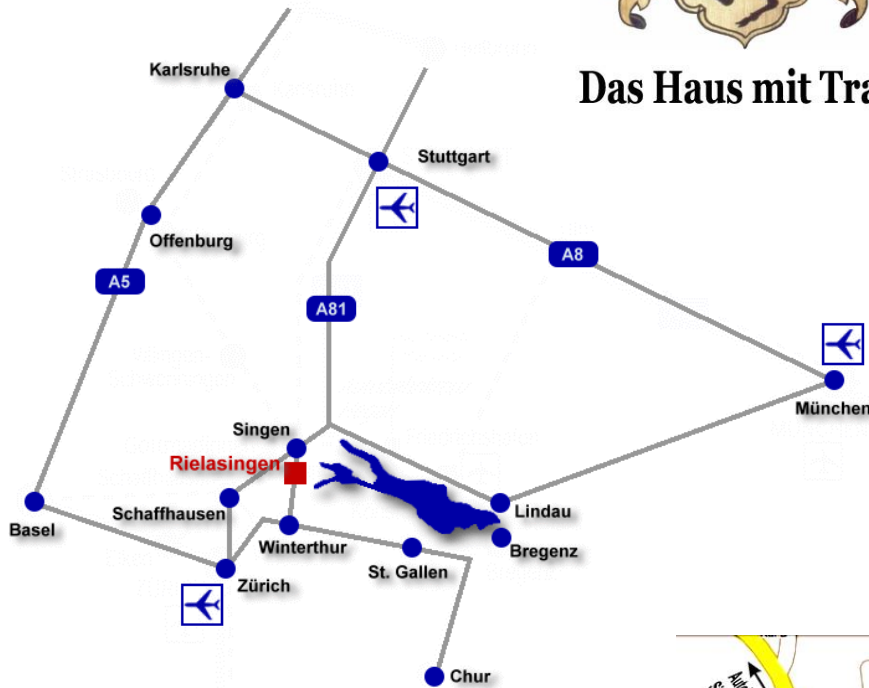

# Hotel Krone

### Anfahrt / Location

### Das Haus mit Tradition und persönlicher Note

**Von Deutschland:** Autobahn A81  
Stuttgart - Singen, Abfahrt Singen  
West, Richtung Stein am Rhein,  
Rielasingen

**Von der Schweiz:** Autobahn  
Zürich(E60)- Winterthur(E41) -  
Schaffhausen, Richtung Deutschland,  
Singen, Rielasingen

**Von der Österreich:** Autobahn  
Bregenz; Friedrichshafen - Singen,  
Rielasingen

**Germany:** highway (Autobahn) A81 Stuttgart - Singen, Exit Singen West, direction to Stein am Rhein, Rielasingen

**Switzerland:** highway (Autobahn) Zürich(E60)- Winterthur(E41) - Schaffhausen, direction to Deutschland, Singen, Rielasingen